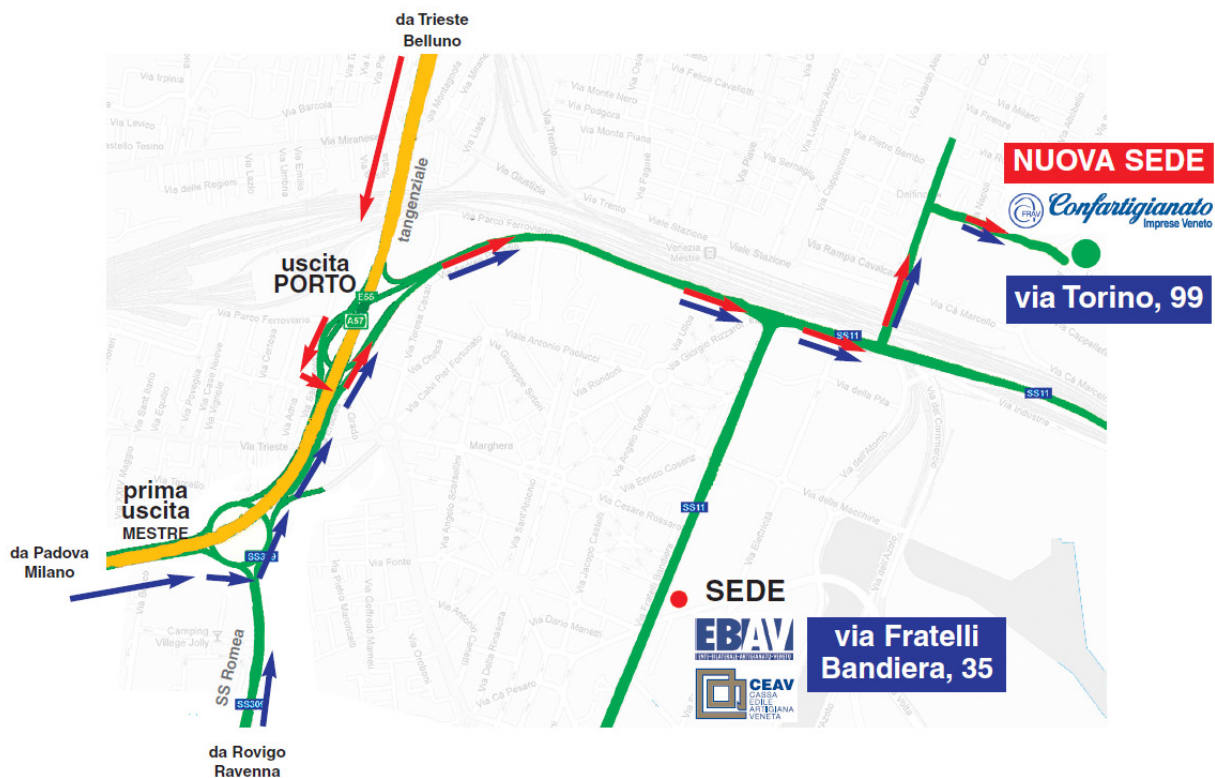

La Federazione

informazione quotidiana sull'attività regionale

03/08/2012

Confartigianato Imprese Veneto, Istituto Veneto per il Lavoro (IVL), il Centro Regionale per l'assistenza alla cooperazione artigiana (CRACA) e l'ARTEL, si spostano temporaneamente in Via Torino, 99 a Mestre

Al fine di permettere i lavori di realizzazione della nuova “cittadella dell’artigianato veneto” in Via F.lli Bandiera, come da tempo programmato la Confartigianato Imprese Veneto, assieme all’IVL, il CRACA e l’ARTEL, si sono spostati temporaneamente in Via Torino 99 a Mestre.

La nuova sede, non molto distante da quella storica di Marghera come si può vedere dalla piantina allegata, è già operativa.

Buone ferie e a tutti

“La federazione” ritorna il 20 agosto